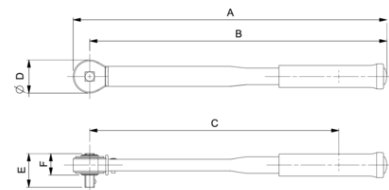

TAWM12340

Elektronisk moment- og vinkelnøkkel med minne/USB og fast skrallehode. Med minne og USB-port for nedlasting av data

PRODUKTDETALJER

- Momentenheter i Nm, kg.cm, dNm, ft.lb, lb.in og vinkelenheter i grader
- Momentområdet dekker 7 til 800 Nm / 5,1 til 590 ft.lb
- Kan brukes med og mot klokken ved temperaturer mellom 5 °C og 42 °C
- Minnekapasitet for 1500 tiltrekninger og opptil 50 forhåndsinnstillinger
- Plug & Play USB-datanedlasting til Excel-format
- Moment, vinkel, moment og vinkel, moment og deretter vinkel, forhåndsinnstillings- og jobbmodus
- Telleverk
- Data og angitte verdier beholdes ved batteribytte
- Programmerbar tid for automatisk avslåing
- Programmerbar advarsel om recalibrering
- Flere avanserte konfigurasjoner og innstillinger finnes i brukerhåndboken
- Nøyaktighet $\pm 2\%$ med klokken og 3% mot klokken mellom 20 og 100 % av maks. moment
- Visuelt signal (to LED + bakgrunnsbelyst LCD-display), lydsignal og vibrasjonssignal
- Faste skrallehoder med 40 tenner og firkant taper fra 3/8" til 3/4"
- Hus og ramme i metall gir høyere styrke og holdbarhet
- Metallhåndtak med endelukk med linkse gjenger for alkaliske AA-batterier (inkludert)
- Leveres i robust formstøpt boks
- Leveres med et sertifikat fra fabrikken i henhold til internasjonale standarder, og CE-merking
- Produsert i USA

Follow the Fish!

PRODUKTEGENSKAPER

Produkt: **TAWM12340**

 N·m	17-340 N·m	 lbf·in	150.5-3009 lbf·in	 lbf·ft	12.5-250 lbf·ft
 1/2 in	1/2 in	 Nm	1 N·m	 in·lb	1 lbf·in
 lbf·ft	1 lbf·ft		0-360°	A	670 mm
B	650 mm	C	570 mm	D	35 mm
E	35 mm	F	18 mm	 kg	1.970 kg