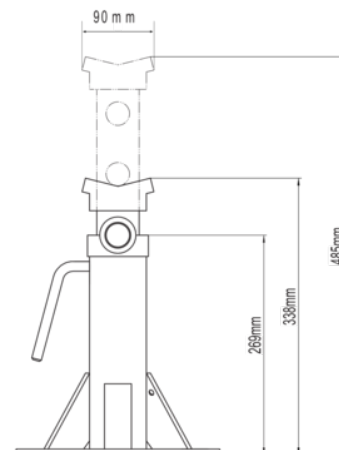

## Kriksteun met vierkante voet

### PRODUCTGEGEVENS

- Kriksteun met vierkante basis
- Extra brede voet voor een lagere gronddruk
- Veiligheidspenblokkeersysteem met rubber greep
- Speciale verticale opbergruimte in de voet voor niet-gebruikte veiligheidspin
- Twee modellen assteunen met verschillende laadvermogens leverbaar
- TÜV-goedgekeurd en GS-gecertificeerd
- Geleverd per stuk

## PRODUCTKENMERKEN

Product						
<b>BH3SQ7000</b>	7000 kg	268 mm	420 mm	220 mm	220 mm	8.15 kg
<b>BH3SQ15000</b>	15000 kg	338 mm	485 mm	250 mm	250 mm	13.8 kg

**Follow the Fish!**