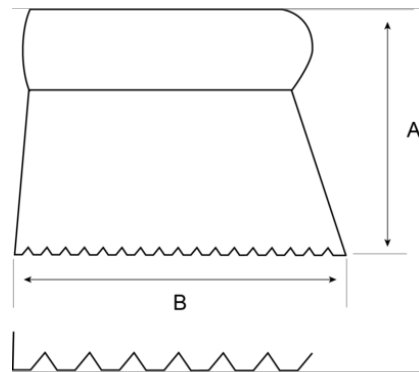

2212

Lijmkam, driehoekige tanden

PRODUCTGEGEVENS

- Voor gelijkmatig uitspreiden van lijm voor de bevestiging van keramische materialen en voor tegelvoorbereiding
- Blad van hoogwaardig koolstofstaal
- Driehoekige vertanding
- Comfortabele en lichte houten handgreep
- Verkrijgbaar met ophanggat
- Hoogwaardig blad met uitstekende flexibiliteit
- Comfortabele houten handgreep en laag gewicht
- Met ophanggat

Follow the Fish!

PRODUCTKENMERKEN

Product	A	B	
221201200	130 mm	120 mm	90 g
221202000	130 mm	200 mm	140 g
221203000	130 mm	300 mm	180 g