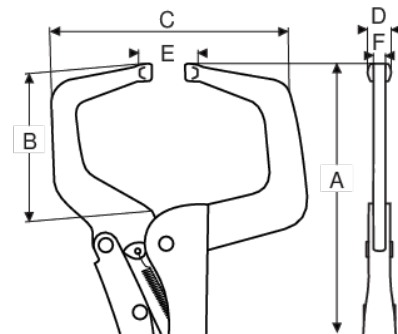

## C-klemtangen, verchromd

### PRODUCTGEGEVENS

- Chromafwerking voor goede roestbescherming, zwart gelakte bekken
- Voor het vastpakken van grotere onderdelen
- Verstelbare borgkracht, borgmoer, gemakkelijk los te maken
- Vorm: C-vormige lasklemtang
- Voor het bijhouden van 2 werkstukken voor lassen, solderen, lijmen, aftekenen enz.

## PRODUCTKENMERKEN

Product	<b>A</b>	<b>B</b>	<b>C</b>	<b>D</b>	<b>E</b>	<b>F</b>	
<b>2963-280</b>	283 mm	100 mm	140 mm	12 mm	0-100 mm	6 mm	990 g
<b>2963-450</b>	458 mm	260 mm	160 mm	12 mm	0-260 mm	6 mm	1470 g
<b>2963-630</b>	580 mm	400 mm	277 mm	40 mm	0-200 mm	16 mm	3940 g