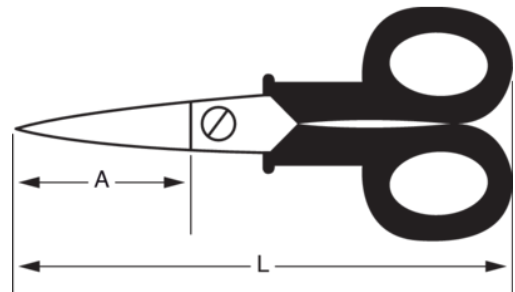

SCB140
Elektriciteitsscharen, heavy-duty, 55 mm

PRODUCTGEGEVENS

- Kniplengte 55 mm
- Tweecomponenten greep
- Stalen body in het gebied met de ringen
- Retailverpakking

PRODUCTKENMERKEN

Product	A	L	g
SCB140	43 mm	140 mm	90 g