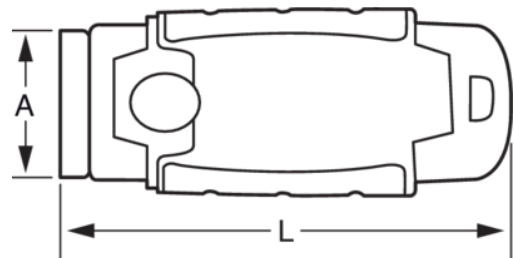

KBWS-01
Glasschraper, kunststof

PRODUCTGEGEVENS

- Met kunststof tweecomponentengreep
- Gebruik om verf van de ruiten te halen, Geen reservemesjes verkrijgbaar.

PRODUCTKENMERKEN

Product	A	L	 g
KBWS-01		110 mm	70 g