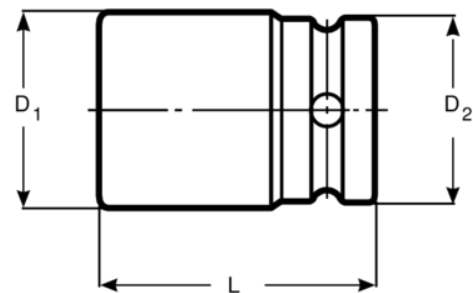

**BHVIS109BPW12**  
**Krachtdop, achtkant 3/4"**

PRODUCTGEGEVENS

- Speciale heavy-duty slagdoppen
- Geschikt voor de wielen van de meeste vrachtwagens van Scania (BHVIS0895, BHVIS08100) en Volvo (BHVIS08115)
- Achter BHVIS08100
- Vóór BHVIS0895
- Aansluiting: 3/4"
- Zwarte fosfaat afwerking
- Hooggelegeerd kwaliteitsstaal

## PRODUCTKENMERKEN

Product				<b>D1</b>	<b>D2</b>	<b>L</b>		
<b>BHVIS109BPW12</b>		41 mm	109 mm	129 mm	41 mm	94 mm	12 to	2.48 kg

**Follow the Fish!**