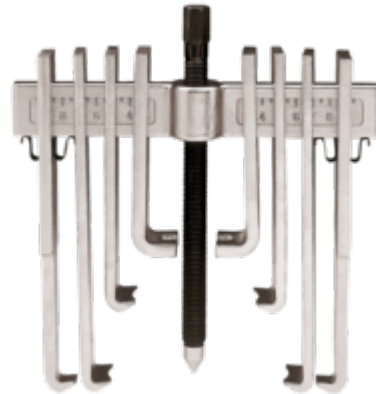

4540-25

Trekker, meervoudig, 75-250 mm

PRODUCTGEGEVENS

- Te gebruiken als interne of externe trekker
- Haken kunnen bevestigd worden voor ruimer bereik

PRODUCTKENMERKEN

| Product | A | B |  g |
|----------------|-----------|-----------|---|
| 4540-25 | 75-250 mm | 77-180 mm | 5800 g |