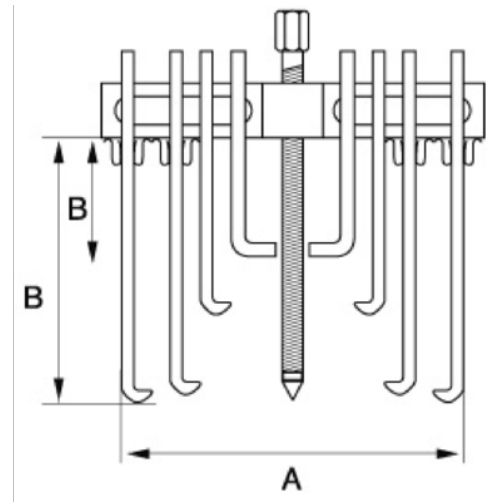

4540-25

Trekker, meervoudig, 75-250 mm

PRODUCTGEGEVENS

- Te gebruiken als interne of externe trekker
- Haken kunnen bevestigd worden voor ruimer bereik

PRODUCTKENMERKEN

| Product | A | B |  g |
|----------------|-----------|-----------|---|
| 4540-25 | 75-250 mm | 77-180 mm | 5800 g |