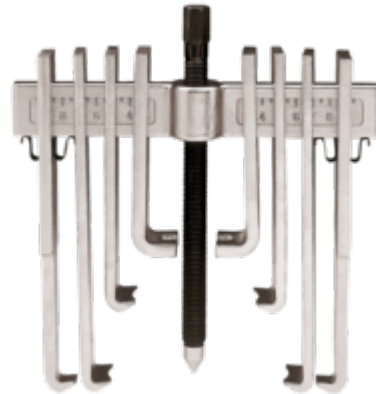

**4540-17**

**Trekker, meervoudig, 30-170 mm**

## PRODUCTGEGEVENS

- Te gebruiken als interne of externe trekker
- Haken kunnen bevestigd worden voor ruimer bereik

## PRODUCTKENMERKEN

Product	A	B	 g
<b>4540-17</b>	30-170 mm	65-140 mm	2580 g

**Follow the Fish!**