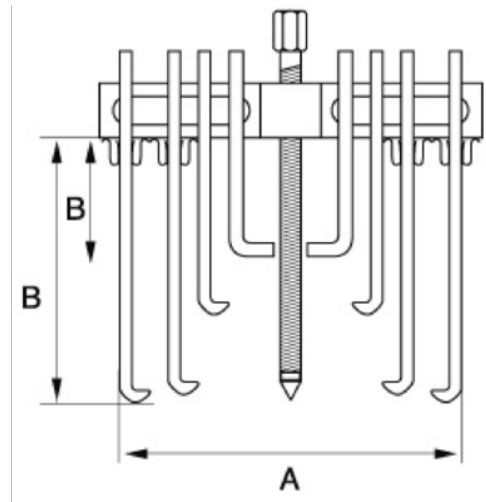

**4540-17**

**Trekker, meervoudig, 30-170 mm**

## PRODUCTGEGEVENS

- Te gebruiken als interne of externe trekker
- Haken kunnen bevestigd worden voor ruimer bereik

## PRODUCTKENMERKEN

Product	A	B	 g
<b>4540-17</b>	30-170 mm	65-140 mm	2580 g

**Follow the Fish!**