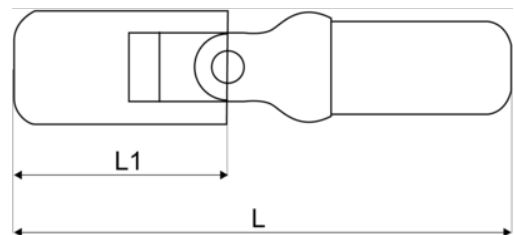

## BE1GP512 Bougie dopsleutel

### PRODUCTGEGEVENS

- Universele bi-hexagonale doppen voor gloeibougies
- Uitgerust met een verende kogelring om te voorkomen dat de gloeibougie valt tijdens het verwijderen of plaatsen
- Cardansysteem voor toegang tot moeilijk bereikbare plaatsen; staat garant voor flexibiliteit
- Geschikt voor een groot aantal verschillende gloeibougies op de markt
- Aansluiting: 1/4"
- Hooggeleerd kwaliteitsstaal
- Hardheid: 43-47 HRC
- Ideaal in combinatie met de T-greep BE1GP5-T
- Onderdeel van de BE1GP5-set

## PRODUCTKENMERKEN

Product						
<b>BE1GP512</b>	12 mm		70 mm	52 mm	Peugeot/Renault/Citroën/BMW/Opel	45 g

**Follow the Fish!**