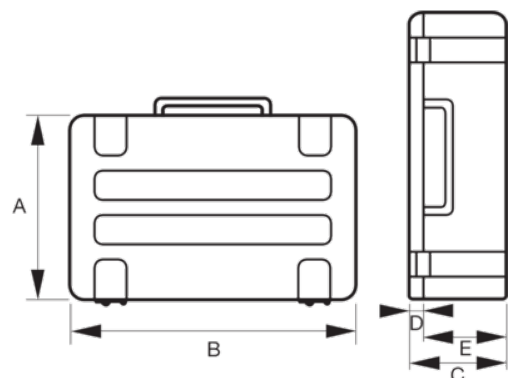

4750RCHDW01RED

Gereedschapskoffer op wielen, rood

PRODUCTGEGEVENS

- Onverwoestbare gereedschapskoffer geïnjecteerd met copolymeer polypropyleen hars
- Ideaal voor gebruik in de meest hardvochtige omgevingen, zoals in de industrie, luchtvaart en zeevaart
- Wielen met kogellagers van 60 x 20 mm voor eenvoudig transport
- Geïntegreerd ID-label, naambadge
- Afsluitbaar met hangslot
- Stapelbaar
- 1 uitschuifbare handgreep voor het verplaatsen op wielen
- 1 Heavy-duty handvat met rubber gecoat
- 2 sluitingen, 4 bodemondersteuners
- Lege koffer
- Verstevigde hoeken en geribbeld voor extra bescherming
- Roest-, water- en stofwerend
- Alle onderdelen zijn bestand tegen Skydrol
- Bestendig tegen zeer grote temperatuursverschillen -33 °C tot 90 °C
- Luchtdicht door met PU geïnjecteerde O-ring
- Handmatige luchtdrukventiel
- roestvaststalen pinnen

PRODUCTKENMERKEN

Product: **4750RCHDW01RED**

A	550 mm	B	351 mm	C	225 mm
D	50 mm	E	167 mm		31 l
	285 mm		522 mm		205 mm
RAL	3028		5.99 kg		

Follow the Fish!