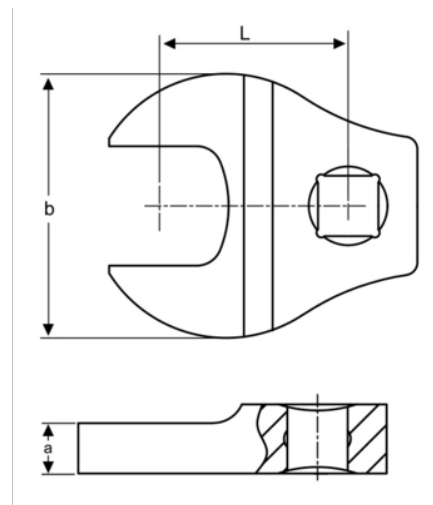

677-13

Kraaienpootsteeksleutel 1/4", 13 mm

PRODUCTGEGEVENS

- Kraaienpootsleutel, steeksleutel
- Aandrijfvierkant 1/4"
- Verchroomde glanzende afwerking biedt oppervlak van hoge kwaliteit
- Hoogwaardige staallegering
- Normen: ISO 1174, DIN 3120

PRODUCTKENMERKEN

Product			a	b	L	
677-13	1/4 in	13 mm	5 mm	28.7 mm	17.5 mm	37.5 g

Follow the Fish!