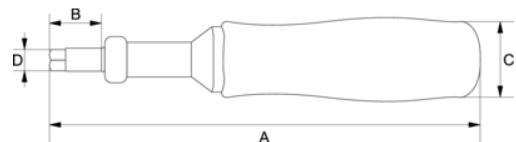

TSS600

Momentschroevendraaier, verstelbaar, digitaal 1-6Nm

PRODUCTGEGEVENS

- Veiligheidskoppeling voor te hoog moment
- Dubbele schaal in Nm/in.lb
- Momentmeting alleen rechtsom
- Nauwkeurig tot $\pm 6\%$ rechtsom
- Kliksysteem activeert een voelbaar en hoorbaar signaal
- $\frac{1}{4}$ "-vierkantaansluiting
- 3-delig rubberen handvat met extra female vierkantaansluiting voor een $\frac{1}{4}$ " verschuifbare T-sleutel
- Geleverd met verstelbare semi-transparante hangbuis
- Geleverd met conformiteitsverklaring van de fabrikant, traceerbaar conform internationale normen
- ISO 6789

Follow the Fish!

PRODUCTKENMERKEN

Product	 N·m		 Nm	A	B	C	D	 kg
TSS600	1-6 N·m	1/4 in	0.1 N·m	195 mm	18.2 mm	35 mm	9.6 mm	0.340 kg

Follow the Fish!