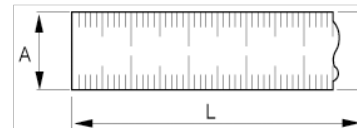

### SR1000-E

Meetlat, roestvaststaal, inch,  
39"

#### PRODUCTGEGEVENS

- Roestvrij staal
- In inch
- Grote, eenvoudig af te lezen schaal
- Verpakt in een etui

#### PRODUCTKENMERKEN

Product	L	L	A		
SR1000-E	40 in	1000 mm	35 mm	1.50 mm	320 g

Follow the Fish!