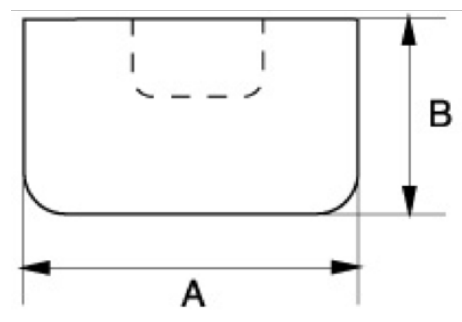

PRODUCTGEGEVENS

- Kunststof hamer
- Comfortabele houten handgreep
- Reserve houten handgrepen verkrijgbaar (3625WLH-xx)
- Reserve nylon tips verkrijgbaar (3625WL-xx)
- Voor gebruik in gewone werkplaatsen voor toepassing op drukgevoelige materialen