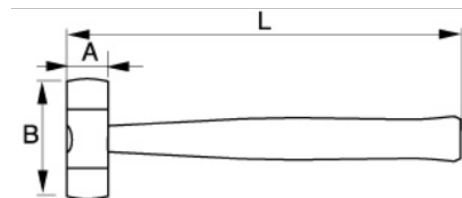

PRODUCTGEGEVENS

- Kunststof hamer
- Comfortabele houten handgreep
- Reserve houten handgrepen verkrijgbaar (3625WLH-xx)
- Reserve nylon tips verkrijgbaar (3625WL-xx)
- Voor gebruik in gewone werkplaatsen voor toepassing op drukgevoelige materialen