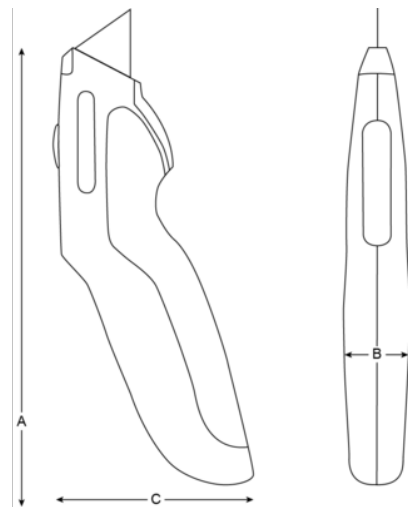

KGRU-01 Inschuifbare messen

PRODUCTGEGEVENS

- Aluminium mesbehuizing
- Magnetische handgreep, zodat het mes gemakkelijk kan worden verwisseld
- 3-standenmechanisme
- Messen wisselen via eenvoudig te openen behuizing
- Praktische opslag voor tot vijf bladen
- Inschuifbaar blad voor extra veiligheid
- Retailverpakking

PRODUCTKENMERKEN

Product	A	B	C	 g
KGRU-01	160 mm	21 mm	65 mm	110 g

Follow the Fish!