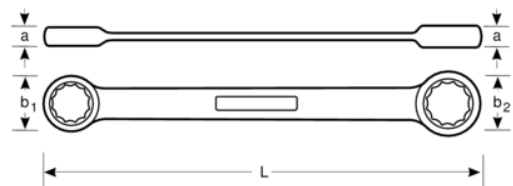

## S4RM

4-in-1 ringratelsleutelset met  
verchroomde afwerking

### PRODUCTGEGEVENS

- Omschakelknop voor snelle verandering draairichting: links/rechts
- Dynamic-Drive™-twaalfkantprofiel biedt langere levensduur van schroeven en moeren
- Verchroomd micromatte afwerking voor een hoogwaardige antiroestbescherming
- Hoogwaardige staallegering
- Sneller vastdraaien van bevestiging door de ratelwerking
- Vier maten per sleutel, één sleutel kan voor vier maten worden gebruikt
- Eenvoudiger in gebruik bij weinig ruimte, dankzij hoek van 5°
- Eenvoudig van richting veranderen met schakelaar

## PRODUCTKENMERKEN

Product	<b>L</b>	<b>a1</b>	<b>a2</b>	<b>b1</b>	<b>b2</b>	 g
<b>S4RM-4-7</b>	115 mm	12.3 mm	12.8 mm	14.2 mm	17.2 mm	50 g
<b>S4RM-8-11</b>	151 mm	13.9 mm	14.7 mm	20.4 mm	22.2 mm	70 g
<b>S4RM-12-15</b>	191 mm	17.3 mm	18.1 mm	27.3 mm	30.3 mm	150 g
<b>S4RM-16-19</b>	230 mm	20.3 mm	22.2 mm	31.7 mm	34.2 mm	240 g
<b>S4RM-21-27</b>	275 mm	26 mm	30 mm	40 mm	52.5 mm	640 g
<b>S4RM-30-36</b>	360 mm	34.5 mm	35.5 mm	62.5 mm	66.5 mm	1.41 g