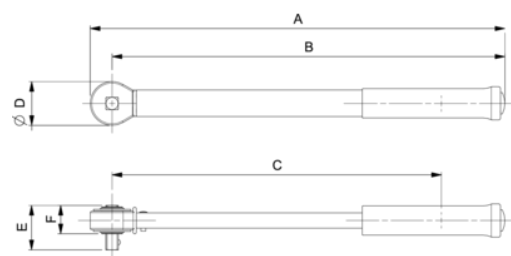

7455-2500

Momentsleutel met dubbelschaal en
vast aandrijfvierkant, 3-delig

PRODUCTGEGEVENS

- Dubbele schaal in Nm/ft.lb
- Kan rechtsom worden gebruikt
- Gecontroleerd toepassen van moment tot $\pm 4\%$ rechtsom
- Kliksysteem activeert een voelbaar en hoorbaar signaal
- Vaste kop met vierkantaansluiting zonder ratelmechanisme, voor het toepassen van hoge momenten
- Volledig metalen robuuste en duurzame sleutel met afgedicht mechanisme
- Geleverd in 3 delen die moeten worden gemonteerd voor gebruik en kalibratie
- Geleverd met conformiteitsverklaring van de fabrikant, traceerbaar conform internationale normen
- ISO 6789
- Gemaakt in de VS

Follow the Fish!

PRODUCTKENMERKEN

Product: **7455-2500**

	500-2500 Nm		406-1807 lb·ft		1 in
	10 Nm		7,4 lb·ft	A	2720 mm
B	2675 mm	C	2625 mm	D	99 mm
E	108 mm	F	75 mm		24.120 kg

Follow the Fish!