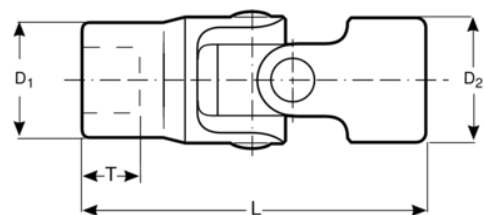

A6710DZ-3/8

**Cardandopsleutel 1/4",
twaalfkant, 3/8"**

PRODUCTGEGEVENS

- Scharnierende kop voor moeilijk bereikbare plaatsen
- Geschikt voor moeren en bouten die in de lucht- en ruimtevaart worden gebruikt
- Niet geschikt voor machinale aandrijving of aangedreven gereedschap
- Hooggepolijste afwerking
- Hoogwaardige staallegering
- Minder slijtage van bevestigingsmiddelen dankzij Dynamic-Drive™-profiel
- De dop belast optimaal de flanken van bouten en moeren.
- Dunwandig voor betere toegankelijkheid
- Normen: ISO 1174 en DIN 3120

Follow the Fish!

PRODUCTKENMERKEN

Product		L	D1	D2	T	
A6710DZ-3/8	3/8 in	37.0 mm	13.5 mm	12 mm	8.5 mm	30 g

Follow the Fish!