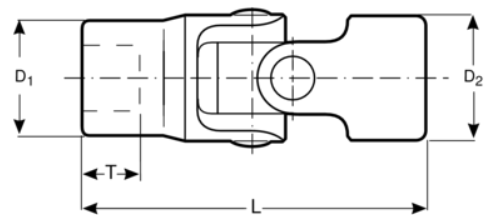

A6710DZ-9/32

**Cardandopsleutel 1/4",
twaalfkant, 9/32"**

PRODUCTGEGEVENS

- Scharnierende kop voor moeilijk bereikbare plaatsen
- Geschikt voor moeren en bouten die in de lucht- en ruimtevaart worden gebruikt
- Niet geschikt voor machinale aandrijving of aangedreven gereedschap
- Hooggepolijste afwerking
- Hoogwaardige staallegering
- Minder slijtage van bevestigingsmiddelen dankzij Dynamic-Drive™-profiel
- De dop belast optimaal de flanken van bouten en moeren.
- Dunwandig voor betere toegankelijkheid
- Normen: ISO 1174 en DIN 3120

Follow the Fish!

PRODUCTKENMERKEN

Product		L	D1	D2	T	
A6710DZ-9/32	9/32 in	32.0 mm	10.5 mm	12 mm	6.5 mm	12 g

Follow the Fish!