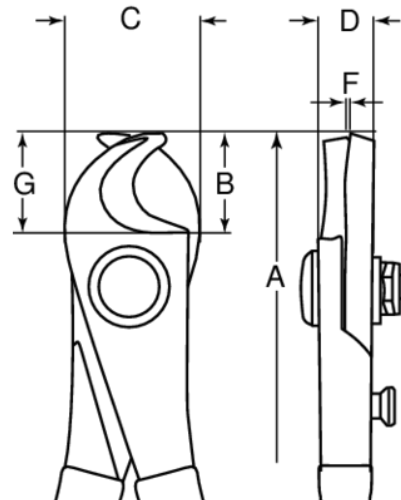

2250V

VDE 절연 케이블 커터

PRODUCT DETAILS

- 딥 코팅 절연
- 3중 안전 컬러 코드 절연
- IEC 60900에 따라 최대 1000V의 라이브 장비 작업용
- 170mm 버전은 최대 15mm, 230mm 버전은 최대 22mm 개방
- 고성능 합금강

- 크롬 도금 및 부식 방지 처리 마감
- 안전, 위험 또는 고위험을 나타내는 다양한 색상의 3중 코팅. 손잡이 가장자리를 더욱 보호하기 위해 검은색으로 네 번째 코팅이 추가됨
- 시각적 경고 시스템을 만들뿐만 아니라 보호 기능 제공
- 외부 절연 층이 손상되면 그 아래의 밝은 색이 눈에 띄어 사용자에게 경고함
- 각 모든 도구는 제조 주기가 끝날 때 10초 동안 10.000V로 테스트됩니다.

Follow the Fish!

PRODUCT ATTRIBUTES

Product	A	B	C	D	F	G	
2250V-170	170 mm	17 mm	28 mm	10 mm	9.0 mm	18 mm	210 g
2250V-230	230 mm	22 mm	35 mm	13 mm	12.0 mm	27 mm	425 g

Follow the Fish!