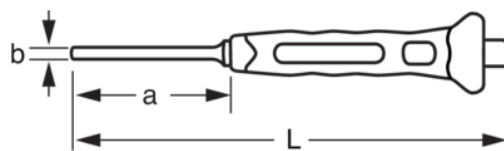

**SB3734BM**

**Cacciaspine con impugnatura bi-componente**

DETTAGLI PRODOTTO

- Cacciaspine con protezione
- Impugnatura bi-componente per una maggiore sicurezza
- Punta 56-58 HRC
- Battuta 56-58 HRC
- Confezione self-service

## ATTRIBUTI PRODOTTO

Prodotto	<b>L</b>	<b>a</b>	<b>b</b>	
<b>SB3734BM-2</b>	155 mm	27 mm	2 mm	80 g
<b>SB3734BM-3</b>	155 mm	27 mm	3 mm	90 g
<b>SB3734BM-4</b>	165 mm	27 mm	4 mm	80 g
<b>SB3734BM-5</b>	165 mm	27 mm	5 mm	85 g
<b>SB3734BM-6</b>	185 mm	32 mm	6 mm	140 g
<b>SB3734BM-8</b>	185 mm	32 mm	8 mm	150 g
<b>SB3734BM-10</b>	180 mm	30 mm	10 mm	160 g