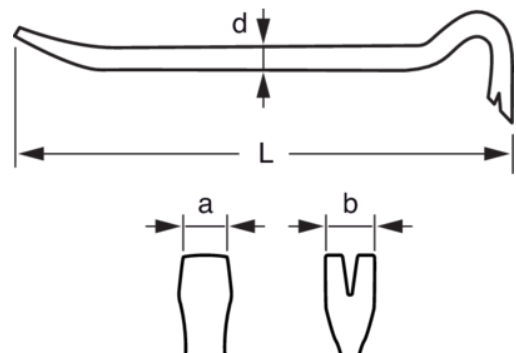

TAHWBB Leva di sollevamento

DETTAGLI PRODOTTO

- Barra esagonale in acciaio speciale
- Un'estremità piegata e una piatta
- Levachiodi ad una estremità
- Trattamento termico nella zona del levachiodi
- Adatto per lavorare in altezza
- Il cordino ad anello metallico fisso assicura un uso ergonomico e la massima funzionalità
- Etichette colorate con peso massimo dell'utensile per una corretta corrispondenza con il cordino
- Conformi alle migliori pratiche DROPS

Follow the Fish!

ATTRIBUTI PRODOTTO

Prodotto	L	d	a	b	
TAHWBB400	391 mm	14 mm	25 mm	27 mm	560 g
TAHWBB600	595 mm	18 mm	31.5 mm	36 mm	1404 g
TAHWBB700	680 mm	18 mm	31.5 mm	36 mm	1560 g