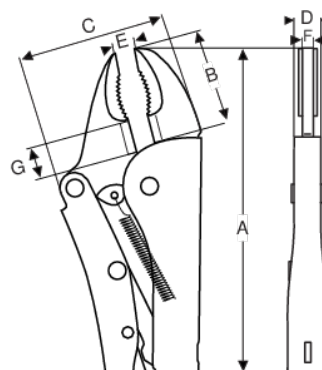

TAH2951-250 Pinze autobloccanti

DETTAGLI PRODOTTO

- Pinze autobloccanti universali a ganasce curve, senza tagliente
- Buona presa sulle parti tonde
- Ganasce sottili per una maggiore accessibilità
- Utensile multiuso per officine, garage, idraulica e riscaldamento
- Potenza di fissaggio regolabile Dado di fissaggio Facile da sbloccare
- Cromato
- Adatto per lavorare in altezza
- La piastra ad inserto fissa assicura un uso ergonomico e la massima funzionalità
- Etichette colorate con peso massimo dell'utensile per una corretta corrispondenza con il cordino
- Conformi alle migliori pratiche DROPS

Follow the Fish!

ATTRIBUTI PRODOTTO

Prodotto	A	B	C	D	E	F	G			
TAH2951-250	235 mm	35 mm	54 mm	11 mm	6 mm	11.0 mm	11 mm	3 mm	63 mm	649 g

Follow the Fish!