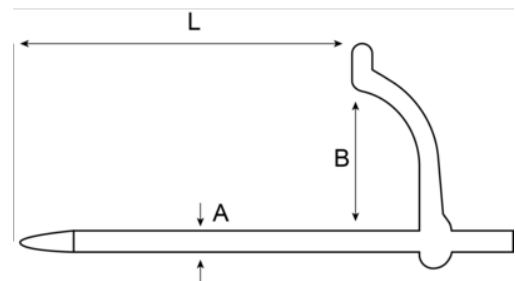

## Fermastadie a punta

### DETTAGLI PRODOTTO

- Braccio regolabile
- Materiale: C55E
- A punta
- Manico lungo, rotondo e interamente temprato
- Durezza: da 50 HRC a 56 HRC
- Vernice arancione RAL 2009

### ATTRIBUTI PRODOTTO

Prodotto	A	B	L	g
440102500	10 mm	100 mm	255 mm	270 g
440103000	10 mm	100 mm	300 mm	290 g

Follow the Fish!