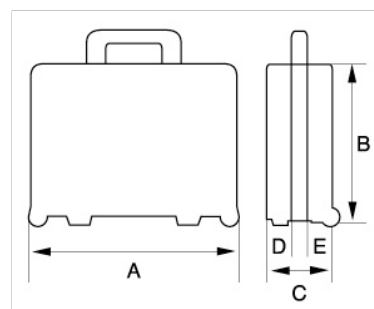

4750RCHD011 Valigia rigida

DETTAGLI PRODOTTO

- 4750RCHD01 Valigia con pannelli portautensili
- 1 coperchio portadocumenti e spazio per utensili con strisce di gomma
- 1 coperchio portautensili con strisce di gomma su un lato
- 1 pannello portautensili per fondo con strisce di gomma su un lato
- Fondo con divisori rimovibili
- 2 scomparti per minuteria
- Manico rivestito in gomma resistente
- 2 ganci di chiusura
- Valigia vuota
- Angoli e coste rinforzate per la massima protezione
- Resistente alla corrosione, all'acqua e alla polvere
- Tutte le parti sono resistenti allo Skydrol
- Estremamente resistente alle basse e alte temperature: da -33 °C a 90 °C
- Guarnizione O-ring di tenuta in PU
- Valvola di pressione manuale dell'aria
- Perni in acciaio inossidabile

Follow the Fish!

ATTRIBUTI PRODOTTO

Prodotto	A	B	C	D	E					
4750RCHD011	465 mm	415 mm	215 mm	47 mm	147 mm	29.2 l	190 mm	445 mm	345 mm	7.43 kg