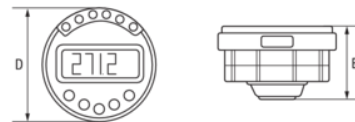

MAM50M Goniometro elettronico

DETTAGLI PRODOTTO

- Consente una misurazione dell'angolo da parte di qualsiasi chiave dinamometrica o strumento standard
- Valori degli angoli espressi in gradi
- Possibilità di utilizzo in senso orario e antiorario a temperature comprese fra -10 °C e +60 °C
- Fino a 9 preimpostazioni possibili
- Spegnimento automatico
- 2 batterie alcaline di tipo AAA incluse
- Maggiori informazioni nel manuale per l'utente
- Precisione fino a $\pm 2\%$ per una rotazione di 90° a 30°/s
- Segnale visivo (LED + display LCD) e sonoro
- Include un potente magnete per fissare facilmente il goniometro a qualsiasi strumento
- Fornito in una custodia a zip portatile in tessuto con inserto in schiuma in una scatola di cartone
- Fornito con una dichiarazione di conformità dalla fabbrica, tracciabile secondo standard internazionali, e marchio CE
- 2004/108/CE

Follow the Fish!

ATTRIBUTI PRODOTTO

Prodotto		D	E	 kg
MAM50M	0-360°	56 mm	40 mm	0.060 kg

Follow the Fish!