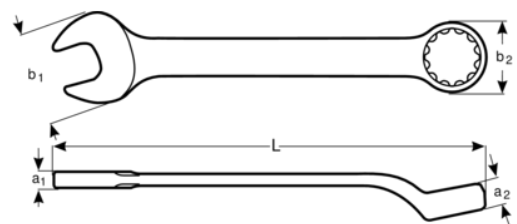

**1952Z-1.1/8**

**Chiave combinata, pollici**

## DETTAGLI PRODOTTO

- Forchetta con angolo 15° con testa sottile per migliore accessibilità
- Estremità ad anello con angolo 15° con spazio per le nocche per una presa migliore
- SB: confezione self-service con istruzioni su plastica
- Profilo Dynamic-Drive™ 12 punti per una maggiore durata delle viti e dei dadi
- Finitura satinata cromata per una superficie di alta qualità
- Acciaio legato ad alte prestazioni
- Comode da usare grazie al codolo a U brevettato
- Facile accesso a posti difficili da raggiungere
- Leggibilità e identificazione ottimizzate grazie alla stampa molto chiara
- Conforme alle norme: ISO 691, ISO 7738, ISO 3318, ISO 1711-1 e DIN 3113

## ATTRIBUTI PRODOTTO

Prodotto	<b>L</b>	<b>a1</b>	<b>a2</b>	<b>b1</b>	<b>b2</b>	
<b>1952Z-1.1/8</b>	370 mm	17.0 mm	10 mm	40 mm	61 mm	700 g

**Follow the Fish!**