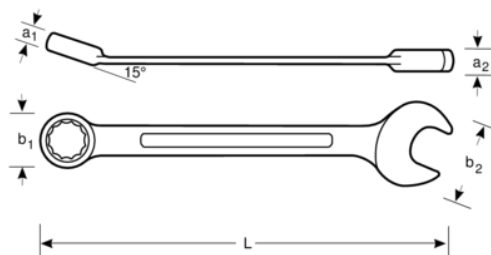

SBS20-8

Chiave combinata. Confezione self-service

DETTAGLI PRODOTTO

- Codolo a U brevettato
 - Comode da usare grazie al codolo a U brevettato
 - Forchetta con angolo 15°, estremità ad anello inclinata con angolo 15°, aperture uguali alle due estremità, tipo corto
 - Migliore accessibilità grazie alla ganaschia sottile a forchetta con angolo 15°
 - Migliore presa e spazio di manovra grazie all'estremità ad anello con angolo 15°
 - confezione self-service con istruzioni su plastica
- Minore usura del fermo grazie all'estremità ad anello con profilo Dynamic-Drive™ 12 punti
 - Finitura satinata
 - Acciaio legato ad alte prestazioni
 - Facile accesso a posti difficili da raggiungere
 - Leggibilità e identificazione ottimizzate grazie alla stampa molto chiara
 - Conforme alle norme: DIN 3113/ISO 3318/ISO 7738

Follow the Fish!

ATTRIBUTI PRODOTTO

Prodotto		L	a1	a1	b1	b2	
SBS20-8	8	110 mm	5.6 mm	4.2 mm	12.5 mm	18 mm	18 g

Follow the Fish!