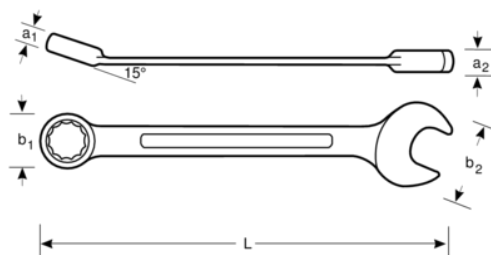

111Z-7/8

Chiave combinata, pollici

DETTAGLI PRODOTTO

- Comode da usare grazie al codolo a U brevettato
- Forchetta con angolo 15° con testa sottile per migliore accessibilità
- Estremità ad anello con angolo 15° con spazio per le nocche per una presa migliore
- Marcatura bidirezionale e maggiorata della misura per una facile identificazione
- Profilo Dynamic-Drive™ 12 punti per una maggiore durata delle viti e dei dadi
- Finitura satinata cromata per una superficie di alta qualità
- Acciaio legato ad alte prestazioni
- Facile accesso a posti difficili da raggiungere
- Leggibilità e identificazione ottimizzate grazie alla stampa molto chiara
- Conforme alle norme: ISO 691, ISO 7738, ISO 3318, ISO 1711-1 e DIN 3113

Follow the Fish!

ATTRIBUTI PRODOTTO

Prodotto	L	a1	a2	b1	b2	
111Z-7/8	250 mm	12.2 mm	7.9 mm	32.9 mm	45 mm	210 g

Follow the Fish!