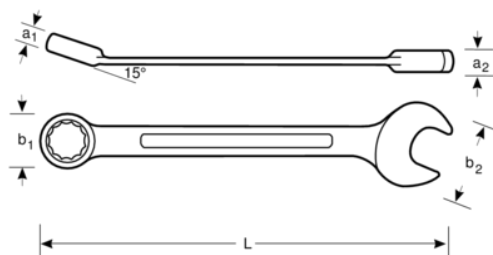

11Z-13/16

Chiave combinata lunga, pollici

DETTAGLI PRODOTTO

- Forchetta con angolo 15° con testa sottile per migliore accessibilità
- Estremità ad anello con angolo 15° con spazio per le nocche per una presa migliore
- Profilo Dynamic-Drive™ 12 punti per una maggiore durata delle viti e dei dadi
- Finitura satinata cromata per una superficie di alta qualità
- Acciaio legato ad alte prestazioni
- Comode da usare grazie al codolo a U brevettato
- Facile accesso a posti difficili da raggiungere
- Leggibilità e identificazione ottimizzate grazie alla stampa molto chiara
- Conforme alle norme: ISO 691, ISO 3318, ISO 1711-1 e DIN 3113

Follow the Fish!

ATTRIBUTI PRODOTTO

Prodotto		a1	a2	b1	b2	
11Z-13/16	13/16 in	14.5 mm	9.5 mm	29.5 mm	44.5 mm	290 g

Follow the Fish!