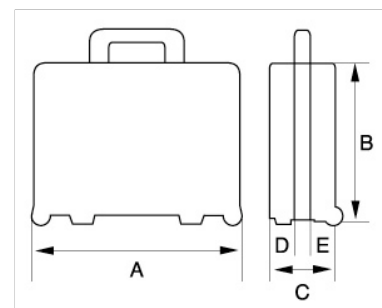

4750RCHD00 Valigia rigida

DETTAGLI PRODOTTO

- Valigia indistruttibile con resina strutturale di polipropilene copolimero
- Valigia di medie dimensioni con valvola di spurgo e chiusure senza inceppamenti
- Manico in gomma morbido rinforzato con perni in acciaio anticorrosione
- Scanalature della staffa di montaggio a pannello
- Cerniere in metallo anticorrosione con funzione di forbice del coperchio
- L'anello di arresto interno impedisce l'estrazione completa della valvola
- Etichetta identificativa rimovibile impermeabile in PVC
- Valigia vuota
- Angoli e coste rinforzate per la massima protezione
- Resistente alla corrosione, all'acqua e alla polvere
- Tutte le parti sono resistenti allo Skydrol
- Estremamente resistente alle basse e alte temperature: da -33 °C a 90 °C
- Guarnizione O-ring di tenuta in PU
- Valvola di pressione manuale dell'aria
- Perni in acciaio inossidabile

Follow the Fish!

ATTRIBUTI PRODOTTO

Prodotto	A	B	C	D	E					
4750RCHD00	400 mm	345 mm	205 mm	47 mm	133 mm	18.5 l	180 mm	380 mm	270 mm	3.24 kg

Follow the Fish!