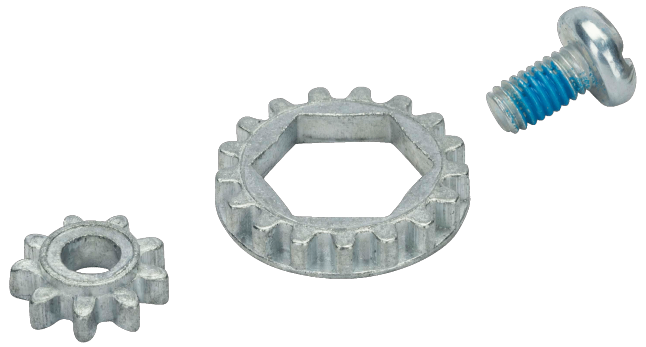

R901P

Sistemi di bloccaggio del bullone centrale per cesoie a taglio passante ERGO™

DETTAGLI PRODOTTO

- Sistema di bloccaggio del bullone centrale per cesoie ERGO™

ATTRIBUTI PRODOTTO

Prodotto			
R901P	PX & PXR	10 g	0.4 oz