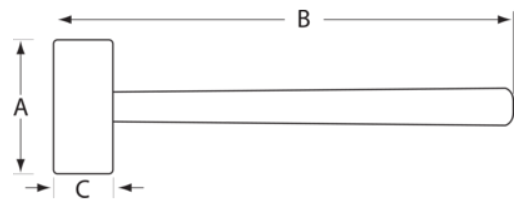

489-1100/489-1800

Mazzette di sicurezza 99/105 mm  
con manico di gomma

## DETTAGLI PRODOTTO

- Speciale trattamento termico della testa per avere un'anima indeformabile e un battente morbido per evitare fratture o schegge
- Manico in gomma rinforzato con sbarra in acciaio al carbonio
- L'anima indeformabile protegge la testa del manico
- ANSI/HTI B173-1991, ASTM A576 (testa), ASTM A421 (manico)
- Battenti convessi

## ATTRIBUTI PRODOTTO

Prodotto	<b>A</b>		<b>B</b>	<b>C</b>	
<b>489-1100</b>	90 mm	1100 g	295 mm	47 mm	1690 g
<b>489-1800</b>	105 mm	1800 g	300 mm	51 mm	2330 g