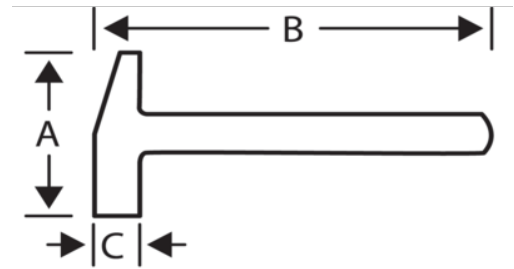

494

Accette da intonacatore con manico
in acciaio tubolare

DETTAGLI PRODOTTO

- Con battente antiscivolo e levachiodi
- Certificazione GS
- Comoda presa con manico in acciaio tubolare

ATTRIBUTI PRODOTTO

Prodotto		A	B	C	
494-600	600 g	179 mm	320 mm	69 mm	830 g