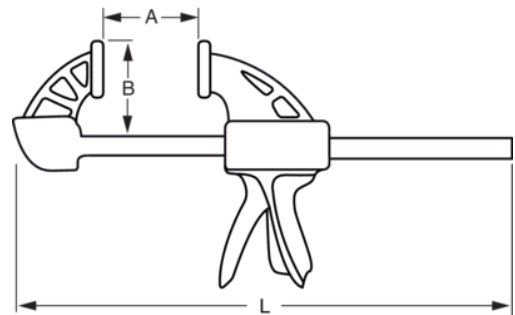

QCG

Morsetti rapidi con forza di serraggio di 125 kg

DETTAGLI PRODOTTO

- Impugnatura comoda per un uso in ogni angolazione; capovolto, invertito
- Il morsetto rapido QCG è leggermente più piccolo rispetto al modello QCB ed è ideale per spazi limitati
- Forza di serraggio fino a 125 kg
- Rapida sostituzione della ganaschia per un uso come morsetto o allargatore
- Tamponi disponibili in due densità (soffice e media) con scanalatura a V per la presa di tubi o angoli
- Facile da adattare a un allargatore tramite il pulsante allargatore
- Meccanismo di rilascio di facile accesso
- In resistente valigetta di plastica contenente i dati del prodotto

Follow the Fish!

ATTRIBUTI PRODOTTO

Prodotto		A	B	
QCG-150	380 mm	150 mm	70 mm	510 g
QCG-300	530 mm	300 mm	70 mm	630 g