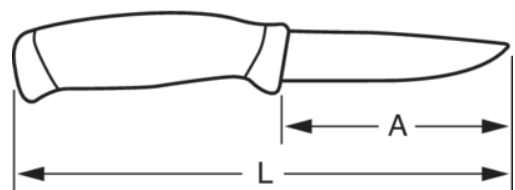

1446

Coltello per uso generico con impugnatura monocomponente - in espositore da 15 pezzi

DETTAGLI PRODOTTO

- Impugnatura monocomponente per una presa comoda e sicura
- Fornito con una pratica custodia che può essere agganciata alla cintura
- Fodero speciale con doppio bottone
- Robusto coltello multiuso con lama in acciaio inossidabile
- Lunghezza della lama 100 mm
- Lunghezza totale dell'utensile 220 mm
- Disponibile in espositore da 15 pezzi

Follow the Fish!

ATTRIBUTI PRODOTTO

Prodotto	L	A	
1446	220 mm	100 mm	90 g

Follow the Fish!