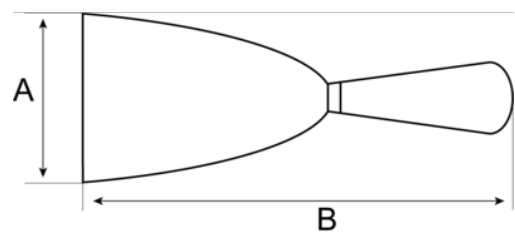

2161

Raschietti con lama in acciaio inossidabile e impugnatura bi-componente

DETTAGLI PRODOTTO

- Lama rettificata in acciaio inossidabile ad alta resistenza
- spessore 1,5 mm, 0,5 mm in punta
- Lama lucidata con finitura a specchio
- Non lascia segni di ossidazione
- Impugnatura in polipropilene ed elastomero, combinazione di materiali per una presa perfetta e minore fatica della mano
- Disponibile con foro per appendere
- Lama molata in acciaio inossidabile con eccellente flessibilità
- Lama lucida e verniciata per una maggiore durata
- La comoda impugnatura a bi-componente consente una presa ottimale
- Con foro per appendere

Follow the Fish!

ATTRIBUTI PRODOTTO

Prodotto	A	B	
216100040	40 mm	215 mm	50 g
216100060	60 mm	215 mm	76 g
216100080	80 mm	215 mm	70 g
216100100	100 mm	215 mm	70 g
216100120	120 mm	215 mm	70 g