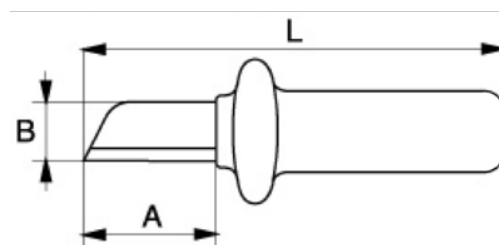

2820VP

Coltello diritto isolato

DETTAGLI PRODOTTO

- Isolamento per immersione
- Rivestimento isolante a 3 strati con codice a colori
- Per intervenire su apparecchi sotto tensione fino a 1.000 V a norma IEC 60900
- Lama diritta
- Rivestimento a 3 strati di colore differente che indicano sicurezza, pericolo o pericolo elevato. Con un 4° strato nero per proteggere meglio i bordi dell'impugnatura
- Per fornire protezione e creare un sistema di avvertimento visivo
- Se lo strato isolante esterno si danneggia, il colore più chiaro posto al di sotto diventa visibile avvertendo l'utente
- Ogni singolo utensile è stato testato per 10 secondi a 10.000 V al termine del ciclo di produzione

Follow the Fish!

ATTRIBUTI PRODOTTO

Prodotto	A	B	L	
2820VP	50 mm	22 mm	180 mm	130 g

Follow the Fish!