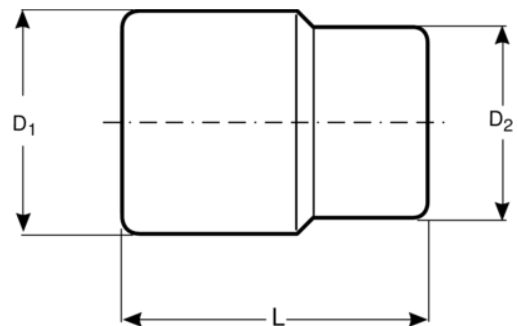

7805ZZ

**Chiave a bussola per candele 1/2".
mm/pollici**

DETTAGLI PRODOTTO

- Chiave a bussola per candele, 1/2"
- Profilo esagonale, dimensioni mm/pollici
- Non utilizzabile con macchine
- Acciaio legato ad alte prestazioni
- Finitura: lucida
- Zigrinata

ATTRIBUTI PRODOTTO

Prodotto			L	D1	D2	
7805ZZ-16	16 mm	5/8 in	67 mm	21.8 mm	21.8 mm	95 g
7805ZZ-21	21 mm	13/16 in	69 mm	27 mm	24.3 mm	150 g

Follow the Fish!