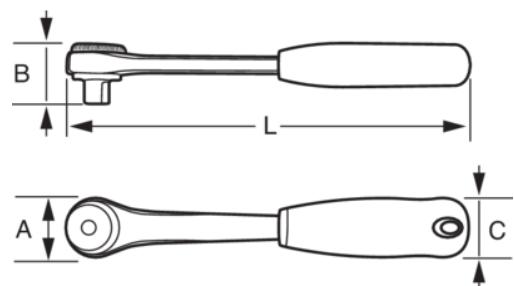

**8150RN-1/2**

**Cricchetto testa reversibile rotonda  
1/2" con 72 denti e avanzamento 5°**

## DETTAGLI PRODOTTO

- 72 denti, avanzamento 5°
  - Portabilità: chiusura mediante spinta della testa del cricchetto senza rischio di rilascio
  - Sistema brevettato di indicazione della direzione bicolore, progettato per impedire il cambio di direzione di serraggio accidentale
  - Comoda impugnatura antiscivolo in materiale bi-componente, con foro per appendere facilmente
  - Acciaio legato ad alte prestazioni, forgiatura di precisione e trattamento termico per una durata ottimale
  - Forma curva e superfici lucidate
- Ricambi disponibili
  - SB: Confezione self-service
  - Conforme alle norme: ISO 3315/1174-2, DIN 3122/3120
  - La comoda impugnatura bi-componente garantisce un'ottima presa
  - Possibilità di cambiare agevolmente e velocemente la direzione di serraggio mediante il disco sulla testa della chiave
  - 72 denti, avanzamento 5° per una straordinaria potenza e accessibilità

## ATTRIBUTI PRODOTTO

Prodotto				<b>A</b>	<b>B</b>	<b>C</b>		
<b>8150RN-1/2</b>	1/2 in	5 °	72	40 mm	42,8 mm	35 mm	267 mm	445 g
<b>SB8150RN-1/2</b>	1/2 in	5 °	72	40 mm	42,8 mm	35 mm	267 mm	445 g