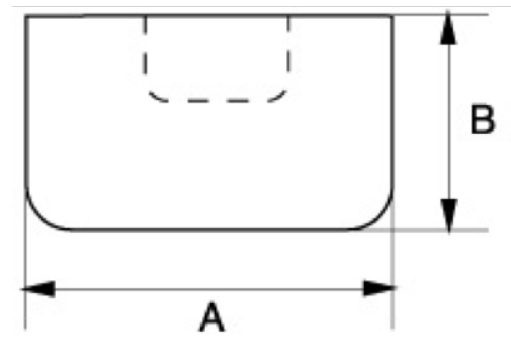

3625WL

Coppia teste di ricambio per
mazzuole con testa in nylon 3625W e
3625S

DETTAGLI PRODOTTO

- Adatte per 3625W e 3625S

Follow the Fish!

ATTRIBUTI PRODOTTO

Prodotto			
3625WL-22	3625W-22	22 mm	5 g
3625WL-28	3625W-28, 3625S-28	28 mm	10 g
3625WL-35	3625W-35, 3625S-35	35 mm	20 g
3625WL-44	3625W-44, 3625S-44	44 mm	40 g
3625WL-55	3625W-55	55 mm	80 g