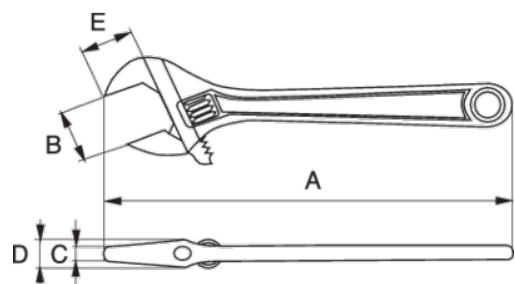

## 80TAH

Chiavi a rullino serie 80 con  
moschettone di sicurezza

### DETTAGLI PRODOTTO

- Ganascia non reversibile
- Testa della chiave con design sottile
- Impugnatura tipo serie 80
- Acciaio legato ad alte prestazioni forgiato in un singolo pezzo
- Sia con finitura fosfatata che cromata
- Scala laser in mm per preregolazione e misurazioni accurate
- Conforme alle norme: ISO 6787, DIN 3117, ASME B107.8M - 1996 e BS 6333
- Adatto per lavorare in altezza
- Moschettone di sicurezza fisso in acciaio inossidabile, per un uso ergonomico e la massima funzionalità
- Etichette colorate con peso massimo dell'utensile per il cordino
- Conformi alle migliori pratiche DROPS

## ATTRIBUTI PRODOTTO

| Prodotto       | <b>A</b> | <b>A</b> | <b>B</b> | <b>C</b> | <b>D</b> | <b>E</b> |  |
|----------------|----------|----------|----------|----------|----------|----------|-------------------------------------------------------------------------------------|
| <b>TAH8070</b> | 155 mm   | 6 in     | 20 mm    | 5,3 mm   | 11,5 mm  | 19 mm    | 148 g                                                                               |
| <b>TAH8071</b> | 205 mm   | 8 in     | 27 mm    | 6 mm     | 13 mm    | 24 mm    | 267 g                                                                               |
| <b>TAH8072</b> | 255 mm   | 10 in    | 31 mm    | 8,6 mm   | 15,5 mm  | 29 mm    | 442 g                                                                               |
| <b>TAH8073</b> | 305 mm   | 12 in    | 34 mm    | 11,9 mm  | 18 mm    | 34 mm    | 655 g                                                                               |
| <b>TAH8074</b> | 380 mm   | 15 in    | 44 mm    | 13 mm    | 21,5 mm  | 44 mm    | 1200 g                                                                              |
| <b>TAH8075</b> | 460 mm   | 18 in    | 53 mm    | 17,7 mm  | 22,5 mm  | 53 mm    | 1856 g                                                                              |