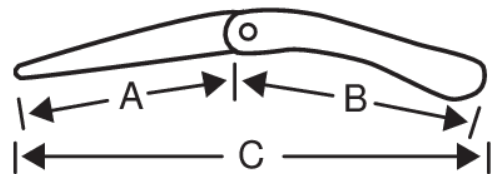

### 396-LAP

Segaccio a serramanico con impugnatura bi-componente per il taglio di legno secco/plastica/ossa, 7 denti per pollice, 190 mm

#### DETTAGLI PRODOTTO

- Adatto per tagliare legno verde e secco, plastica, ossa, ecc.
- Appositamente ideato per amanti della natura, cacciatori e campeggiatori
- Dentatura XT temprata, 7 TPI
- Impugnatura bi-componente per una presa perfetta, con cinghietta in cuoio
- La lama è munita di uno speciale rivestimento che protegge dalla corrosione e riduce l'attrito
- Chiusura di sicurezza, l'utensile rimane bloccato anche quando è ripiegato
- Disponibilità di lame di ricambio

## ATTRIBUTI PRODOTTO

Prodotto	<b>A</b>	<b>A</b>	<b>B</b>	<b>B</b>	<b>C</b>	<b>C</b>		
<b>396-LAP</b>	190 mm	7-1/2 in	230 mm	9 in	405 mm	16 in	200 g	7.1 oz

**Follow the Fish!**