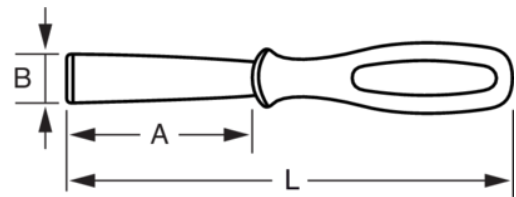

2489
Spatola

DETTAGLI PRODOTTO

- Coltelli a serramanico per uso generico
- Per l'applicazione e la stesura di adesivi, stucchi e stucchi per carrozzerie
- Spatola con lama in acciaio inossidabile temprato lungo l'intero manico
- La comoda impugnatura bi-componente consente una presa ottimale
- Facile da pulire e resistente ai solventi più comuni
- Confezione self-service

ATTRIBUTI PRODOTTO

Prodotto	L	A	B	 g
2489	235 mm	95 mm	33 mm	160 g

Follow the Fish!