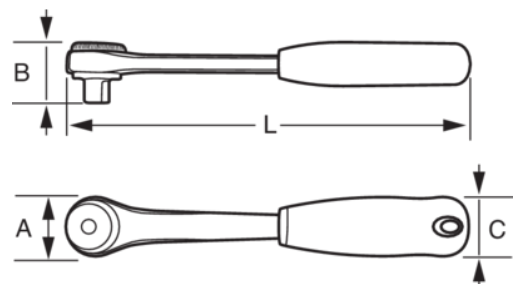

SB8110-1/2

Cricchetto testa reversibile snodata
1/2" con 60 denti e avanzamento 6°,
410 mm, confezione self-service

DETTAGLI PRODOTTO

- 60 denti, avanzamento 6°
- La testa snodata ruota di 180°
- Design extra lungo
- Comoda impugnatura antiscivolo in materiale bi-componente, con foro per appendere facilmente
- Realizzato in acciaio legato ad alte prestazioni, con forgiatura di precisione e trattamento termico per una durata ottimale
- Finitura: lucida
- Ricambi disponibili
- SB: Confezione self-service
- Conforme alle norme: ISO 3315/1174-2, DIN 3122/3120
- Conforme alle norme: ISO 3315/1174-2, DIN 3122/3120
- La comoda impugnatura bi-componente garantisce un'ottima presa
- Possibilità di cambiare agevolmente e velocemente la direzione di serraggio mediante il disco sulla testa della chiave
- Facilità di accesso grazie alla testa snodata

Follow the Fish!

ATTRIBUTI PRODOTTO

Prodotto				A	B	C		
SB8110-1/2	1/2 in	6 °	60	38,5 mm	39,2 mm	28.5 mm	424 mm	760 g

Follow the Fish!