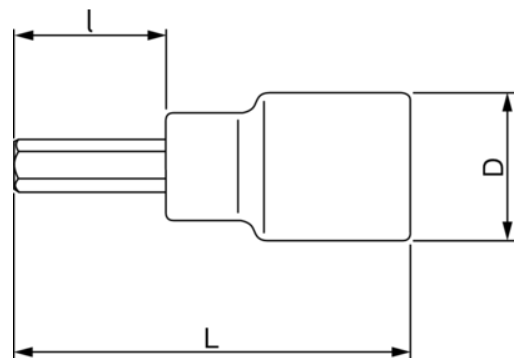

SB7409BH-5

Chiave a bussola con inserto attacco quadro 3/8" per vite testa esagonale testa sferica 5 mm, confezione self-service

DETTAGLI PRODOTTO

- Codolo zigrinato per maggiore maneggevolezza delle chiusure a corsa libera
- Non adatta per l'uso con macchine o utensili elettrici
- Finitura: lucida
- Acciaio legato ad alte prestazioni
- Migliore accesso al dispositivo di fissaggio rispetto alle chiavi esagonali standard grazie alla testa sferica
- Conforme alle norme: ISO 1174 e DIN 3120

Follow the Fish!

ATTRIBUTI PRODOTTO

Prodotto		I	L	D	
SB7409BH-5	5 mm	65.5 mm	95.5 mm	19 mm	54 g

Follow the Fish!