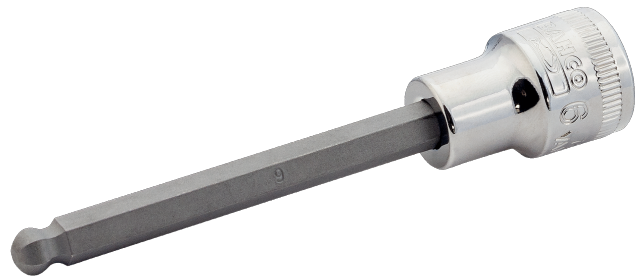

SB7409BH-5

Chiave a bussola con inserto attacco quadro 3/8" per vite testa esagonale testa sferica 5 mm, confezione self-service

DETTAGLI PRODOTTO

- Codolo zigrinato per maggiore maneggevolezza delle chiusure a corsa libera
- Non adatta per l'uso con macchine o utensili elettrici
- Finitura: lucida
- Acciaio legato ad alte prestazioni
- Migliore accesso al dispositivo di fissaggio rispetto alle chiavi esagonali standard grazie alla testa sferica
- Conforme alle norme: ISO 1174 e DIN 3120

Follow the Fish!

ATTRIBUTI PRODOTTO

Prodotto		I	L	D	
SB7409BH-5	5 mm	65.5 mm	95.5 mm	19 mm	54 g

Follow the Fish!