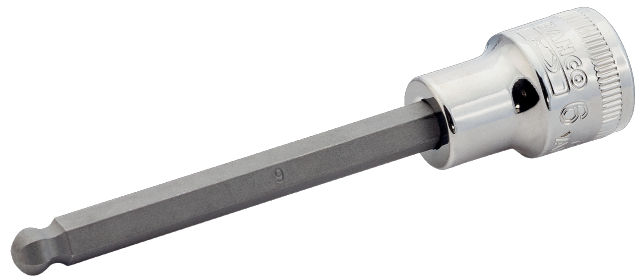

SB7409BH-4

Chiave a bussola con inserto attacco quadro 3/8" per vite testa esagonale testa sferica 4 mm, confezione self-service

DETTAGLI PRODOTTO

- Codolo zigrinato per maggiore maneggevolezza delle chiusure a corsa libera
- Non adatta per l'uso con macchine o utensili elettrici
- Finitura: lucida
- Acciaio legato ad alte prestazioni
- Migliore accesso al dispositivo di fissaggio rispetto alle chiavi esagonali standard grazie alla testa sferica
- Conforme alle norme: ISO 1174 e DIN 3120

Follow the Fish!

ATTRIBUTI PRODOTTO

Prodotto		I	L	D	
SB7409BH-4	4 mm	65.5 mm	95.5 mm	19 mm	54 g

Follow the Fish!