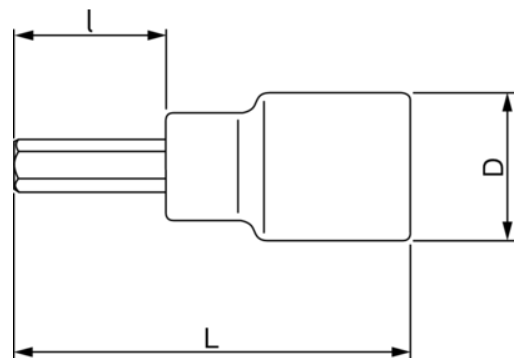

SB7409BH-4

Chiave a bussola con inserto attacco quadro 3/8" per vite testa esagonale testa sferica 4 mm, confezione self-service

DETTAGLI PRODOTTO

- Codolo zigrinato per maggiore maneggevolezza delle chiusure a corsa libera
- Non adatta per l'uso con macchine o utensili elettrici
- Finitura: lucida
- Acciaio legato ad alte prestazioni
- Migliore accesso al dispositivo di fissaggio rispetto alle chiavi esagonali standard grazie alla testa sferica
- Conforme alle norme: ISO 1174 e DIN 3120

Follow the Fish!

ATTRIBUTI PRODOTTO

Prodotto		I	L	D	
SB7409BH-4	4 mm	65.5 mm	95.5 mm	19 mm	54 g

Follow the Fish!