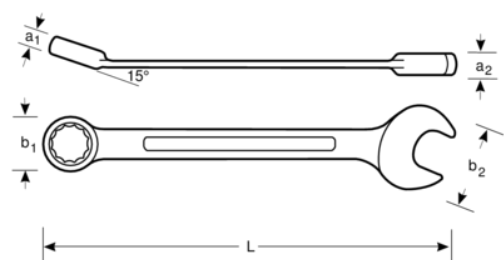

1RZ-15/16

Chiave combinata a cricchetto, pollici

DETTAGLI PRODOTTO

- Forchetta con angolo 15° con testa sottile per migliore accessibilità
- Estremità ad anello con angolo 15° con spazio per le nocche per una presa migliore
- Avanzamento 5°
- Dispositivo per cambio rapido della direzione
- Marcatura bidirezionale e maggiorata della misura per una facile identificazione
- Cricchetto nell'anello per maggior produttività
- Profilo Dynamic-Drive™ 12 punti per una maggiore durata delle viti e dei dadi
- Finitura satinata cromata per una superficie di alta qualità
- Acciaio legato ad alte prestazioni
- Avvitamento più rapido grazie al meccanismo a cricchetto
- Facili da usare in spazi ristretti grazie all'angolo operativo 5°
- Conforme alle norme: ISO 1711-1 e DIN 3113

Follow the Fish!

ATTRIBUTI PRODOTTO

Prodotto		L	a2	a1	b1	b2	
1RZ-15/16	15/16 in	321 mm	14,5 mm	10 mm	46 mm	52,2 mm	475 g

Follow the Fish!