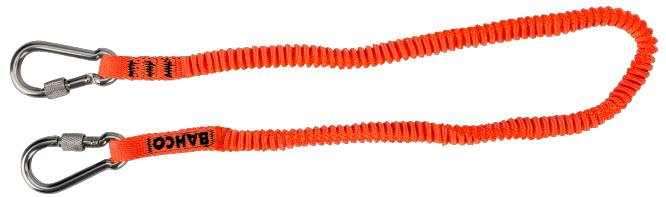

**3875-LY5**

**Cordone con moschettoni fissi (1 kg).  
Conforme alle migliori pratiche  
DROPS**

## DETTAGLI PRODOTTO

- Peso massimo dell'utensile 1 kg
- Lunghezza esteso, gancio escluso 1,40 m
- Provvisto di moschettoni in acciaio inossidabile con sistema di bloccaggio a vite
- Etichette colorate con peso massimo dell'utensile
- Criteri di sicurezza e numero di identificazione individuale
- Adatto per lavorare in altezza
- Per lavorare in modo sicuro ed evitare cadute accidentali, conforme alle migliori pratiche DROPS
- In tessuto ritorto resistente con spirale interna auto retrattile in grado di assorbire gli urti

## ATTRIBUTI PRODOTTO

Prodotto	
<b>3875-LY5</b>	80 g

**Follow the Fish!**